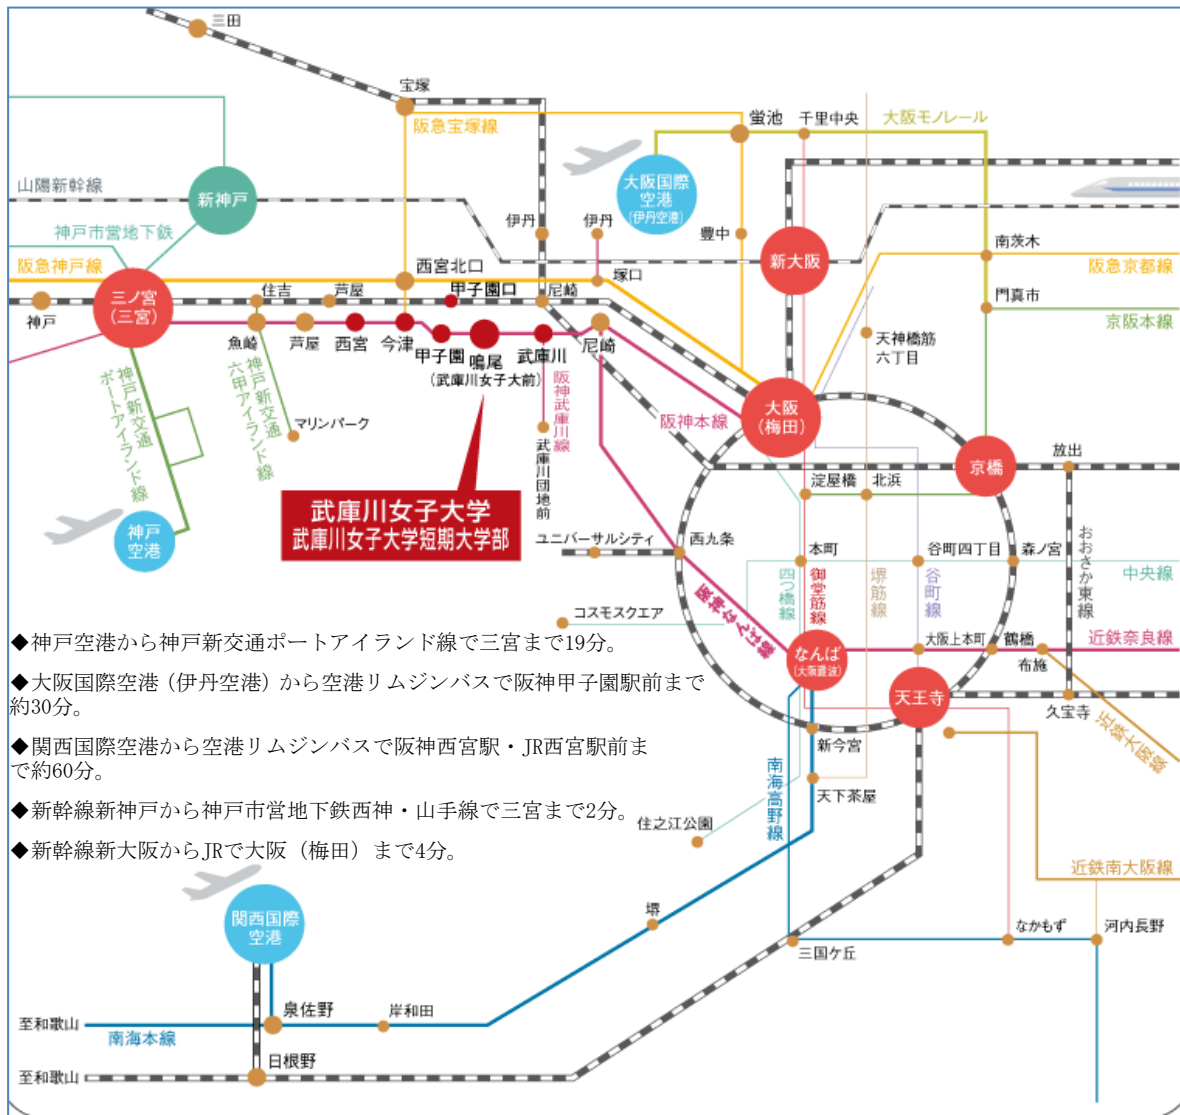

大会会場へのご案内

武庫川女子大学中央キャンパス 兵庫県西宮市池開町 6-46

- ◆神戸空港から神戸新交通ポートアイランド線で三宮まで19分。
- ◆大阪国際空港（伊丹空港）から空港リムジンバスで阪神甲子園駅前まで約30分。
- ◆関西国際空港から空港リムジンバスで阪神西宮駅・JR西宮駅前まで約60分。
- ◆新幹線新神戸から神戸市営地下鉄西神・山手線で三宮まで2分。
- ◆新幹線新大阪からJRで大阪（梅田）まで4分。

神戸方面から…		大阪方面から…		奈良・難波方面から…
阪神電鉄を利用	JRを利用	阪神電鉄を利用	JRを利用	近鉄-阪神電鉄を利用
三宮	三ノ宮	梅田	大阪	近鉄奈良
直通特急15分	新快速10分	直通特急8分		快速急行35分
西宮	芦屋	尼崎	普通13分	大阪難波
普通6分	普通7分	普通7分		快速急行23分
鳴尾 武庫川女子大前	甲子園口	鳴尾 武庫川女子大前	甲子園口	武庫川
徒歩約7分	阪神バス約17分 鳴尾浜・高須東・ 武庫川田地南行き、いづれも 「阪神鳴尾」経由	徒歩約7分	阪神バス約17分 鳴尾浜・高須東・ 武庫川田地南行き、いづれも 「阪神鳴尾」経由	徒歩約10分
	武庫川女子大前		武庫川女子大前	
中央キャンパス				