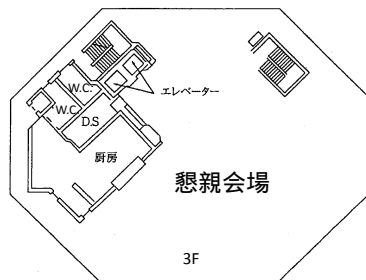

【第12回子ども学会議・会場案内・全体図】

9号館 2階

9号館 1階

第1学生会館1F

第1学生会館3F

第1学生会館4F

【会場校からのご案内】

- ・自家用車でのご来学はご遠慮下さい。
- ・JR 摂津本山駅または阪急岡本駅を出て、山手幹線沿いに東へ徒歩5分のところにスクールバス乗り場がございます。ご来場にはスクールバスをご利用下さい。
- ・受付は9号館2階で行います。
- ・受付にて、大きなお荷物をお預かりできます(クローク)。なお、10日(土)は18時まで、11日(日)は17時までに、お荷物を引き取りに来て下さい。詳しくは受付にてお尋ね下さい。
- ・ポスターは、多くの参加者にご覧頂けるよう、可能な限り2日目も掲示し、学会終了後に各自で撤去して下さい。なお、残されたポスターについては、事務局で処分いたします。
- ・昼食は、第1学生会館1階にてお召し上がり下さい。(2日目のランチョンセミナーは除く)
- ・お弁当のご予約頂いた方のみ、第1学生会館にてお弁当をお渡しします。
- ・昼食等の当日販売は行いません。
- ・期間中、大学生協の営業はありません。また大学周辺にコンビニや食堂等はありません。
- ・大学敷地内はすべて禁煙です。
- ・11日(日)午後の公開シンポジウムは混雑が予想されます。満員の場合、921教室、911教室へのサテライト中継を行う予定です。