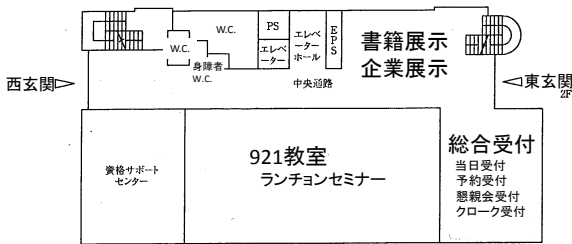

【第12回子ども学会議・会場案内・全体図】

9号館 2階

9号館 1階

第1学生会館1F

第1学生会館3F

第1学生会館4F

【会場校からのご案内】

- ・自家用車でのご来学はご遠慮下さい。
- ・JR 摂津本山駅または阪急岡本駅を出て、山手幹線沿いに東へ徒歩5分のところにスクールバス乗り場がございます。ご来場にはスクールバスをご利用下さい。
- ・受付は9号館2階で行います。
- ・受付にて、大きなお荷物をお預かりできます(クローク)。なお、10日(土)は18時まで、11日(日)は17時までに、お荷物を引き取りに来て下さい。詳しくは受付にてお尋ね下さい。
- ・ポスターは、多くの参加者にご覧頂けるよう、可能な限り2日目も掲示し、学会終了後に各自で撤去して下さい。なお、残されたポスターについては、事務局で処分いたします。
- ・昼食は、第1学生会館1階にてお召し上がり下さい。(2日目のランチョンセミナーは除く)
- ・お弁当のご予約頂いた方のみ、第1学生会館にてお弁当をお渡しします。
- ・昼食等の当日販売は行いません。
- ・期間中、大学生協の営業はありません。また大学周辺にコンビニや食堂等はありません。
- ・大学敷地内はすべて禁煙です。
- ・11日(日)午後の公開シンポジウムは混雑が予想されます。満員の場合、921教室、911教室へのサテライト中継を行う予定です。