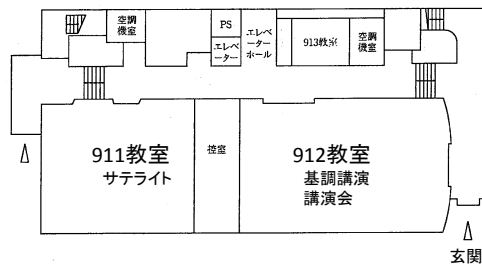

【第12回子ども学会議・会場案内・全体図】

9号館 2階

9号館 1階

第1学生会館1F

第1学生会館3F

第1学生会館4F

【会場校からのご案内】

- ・自家用車でのご来学はご遠慮下さい。
- ・JR 摂津本山駅または阪急岡本駅を出て、山手幹線沿いに東へ徒歩5分のところにスクールバス乗り場がございます。ご来場にはスクールバスをご利用下さい。
- ・受付は9号館2階で行います。
- ・受付にて、大きなお荷物をお預かりできます(クローク)。なお、10日(土)は18時まで、11日(日)は17時までに、お荷物を引き取りに来て下さい。詳しくは受付にてお尋ね下さい。
- ・ポスターは、多くの参加者にご覧頂けるよう、可能な限り2日目も掲示し、学会終了後に各自で撤去して下さい。なお、残されたポスターについては、事務局で処分いたします。
- ・昼食は、第1学生会館1階にてお召し上がり下さい。(2日目のランチョンセミナーは除く)
- ・お弁当のご予約頂いた方のみ、第1学生会館にてお弁当をお渡しします。
- ・昼食等の当日販売は行いません。
- ・期間中、大学生協の営業はありません。また大学周辺にコンビニや食堂等はありません。
- ・大学敷地内はすべて禁煙です。
- ・11日(日)午後の公開シンポジウムは混雑が予想されます。満員の場合、921教室、911教室へのサテライト中継を行う予定です。