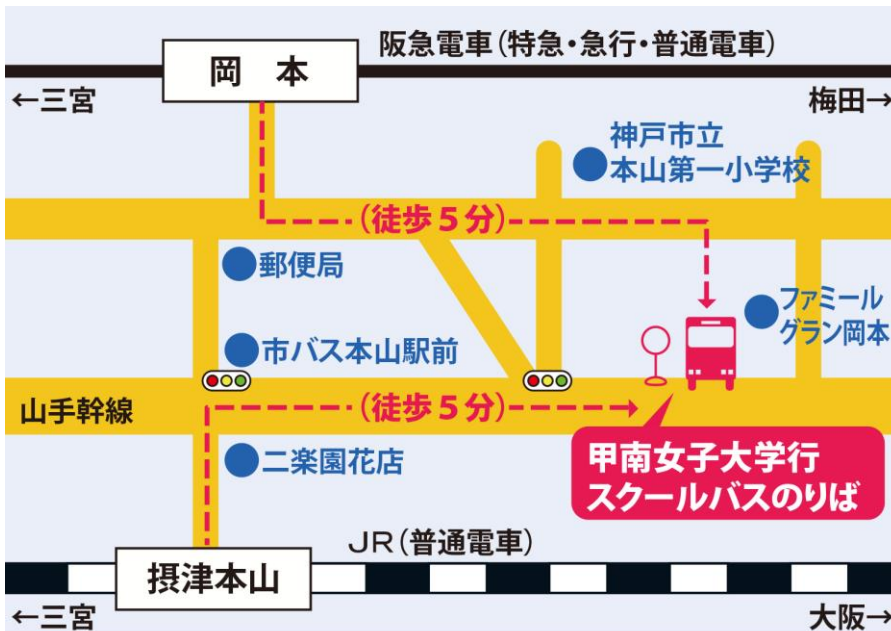

【第12回子ども学会議・会場案内・全体図】

9号館 2階

9号館 1階

第1学生会館1F

第1学生会館3F

第1学生会館4F

【会場校からのご案内】

- ・自家用車でのご来学はご遠慮下さい。
- ・JR 摂津本山駅または阪急岡本駅を出て、山手幹線沿いに東へ徒歩5分のところにスクールバス乗り場がございます。ご来場にはスクールバスをご利用下さい。
- ・受付は9号館2階で行います。
- ・受付にて、大きなお荷物をお預かりできます(クローク)。なお、10日(土)は18時まで、11日(日)は17時までに、お荷物を引き取りに来て下さい。詳しくは受付にてお尋ね下さい。
- ・ポスターは、多くの参加者にご覧頂けるよう、可能な限り2日目も掲示し、学会終了後に各自で撤去して下さい。なお、残されたポスターについては、事務局で処分いたします。
- ・昼食は、第1学生会館1階にてお召し上がり下さい。(2日目のランチョンセミナーは除く)
- ・お弁当のご予約頂いた方のみ、第1学生会館にてお弁当をお渡しします。
- ・昼食等の当日販売は行いません。
- ・期間中、大学生協の営業はありません。また大学周辺にコンビニや食堂等はありません。
- ・大学敷地内はすべて禁煙です。
- ・11日(日)午後の公開シンポジウムは混雑が予想されます。満員の場合、921教室、911教室へのサテライト中継を行う予定です。

甲南女子大学・スクールバス時刻表

2015年10月10日(土曜日)

時	大学発	時	本山発
8		8	30 45
9		9	00 20 40
10		10	00 20
11		11	
12	20 50	12	
13		13	20
14		14	
15	40	15	
16		16	
17	40 ←	17	
18	→ 40	18	
19	50	19	
20	10	20	

※ ← → 印は、満車になり次第出發します。

2015年10月11日(日曜日)

時	大学発	時	本山発
8		8	30 45
9		9	00 20 40
10		10	00 20
11		11	
12		12	
13		13	
14		14	00 20 40
15		15	
16		16	45
17	10 ← →	17	
18	00	18	

※ ← → 印は、満車になり次第出發します。

甲南女子大学までのアクセス

- 最寄駅は阪急岡本駅、またはJR 摂津本山駅です。
- 阪急岡本駅、JR 摂津本山駅から、甲南女子大学スクールバス乗り場にお越しください。(徒歩5分)
- 阪急岡本駅、JR 摂津本山駅の出口付近それぞれに案内係を配置する予定です。
- 駅の案内係から本学スクールバス乗り場までの地図を配布予定です。
- 本学構内に駐車場はございません。自家用車でのご来場はご遠慮ください。