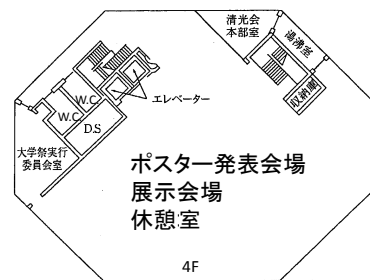

【第12回子ども学会議・会場案内・全体図】

9号館 2階

9号館 1階

第1学生会館1F

第1学生会館3F

第1学生会館4F

【会場校からのご案内】

- ・自家用車でのご来学はご遠慮下さい。
- ・JR 摂津本山駅または阪急岡本駅を出て、山手幹線沿いに東へ徒歩5分のところにスクールバス乗り場がございます。ご来場にはスクールバスをご利用下さい。
- ・受付は9号館2階で行います。
- ・受付にて、大きなお荷物をお預かりできます(クローク)。なお、10日(土)は18時まで、11日(日)は17時までに、お荷物を引き取りに来て下さい。詳しくは受付にてお尋ね下さい。
- ・ポスターは、多くの参加者にご覧頂けるよう、可能な限り2日目も掲示し、学会終了後に各自で撤去して下さい。なお、残されたポスターについては、事務局で処分いたします。
- ・昼食は、第1学生会館1階にてお召し上がり下さい。(2日目のランチョンセミナーは除く)
- ・お弁当のご予約頂いた方のみ、第1学生会館にてお弁当をお渡しします。
- ・昼食等の当日販売は行いません。
- ・期間中、大学生協の営業はありません。また大学周辺にコンビニや食堂等はありません。
- ・大学敷地内はすべて禁煙です。
- ・11日(日)午後の公開シンポジウムは混雑が予想されます。満員の場合、921教室、911教室へのサテライト中継を行う予定です。