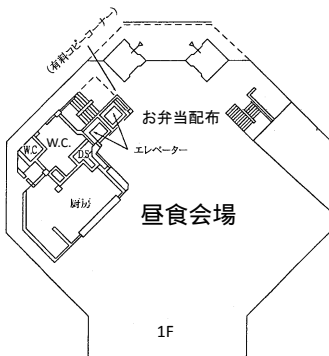

【第12回子ども学会議・会場案内・全体図】

9号館 2階

9号館 1階

第1学生会館1F

第1学生会館3F

第1学生会館4F

【会場校からのご案内】

- ・自家用車でのご来学はご遠慮下さい。
- ・JR 摂津本山駅または阪急岡本駅を出て、山手幹線沿いに東へ徒歩5分のところにスクールバス乗り場がございます。ご来場にはスクールバスをご利用下さい。
- ・受付は9号館2階で行います。
- ・受付にて、大きなお荷物をお預かりできます(クローク)。なお、10日(土)は18時まで、11日(日)は17時までに、お荷物を引き取りに来て下さい。詳しくは受付にてお尋ね下さい。
- ・ポスターは、多くの参加者にご覧頂けるよう、可能な限り2日目も掲示し、学会終了後に各自で撤去して下さい。なお、残されたポスターについては、事務局で処分いたします。
- ・昼食は、第1学生会館1階にてお召し上がり下さい。(2日目のランチョンセミナーは除く)
- ・お弁当のご予約頂いた方のみ、第1学生会館にてお弁当をお渡しします。
- ・昼食等の当日販売は行いません。
- ・期間中、大学生協の営業はありません。また大学周辺にコンビニや食堂等はありません。
- ・大学敷地内はすべて禁煙です。
- ・11日(日)午後の公開シンポジウムは混雑が予想されます。満員の場合、921教室、911教室へのサテライト中継を行う予定です。