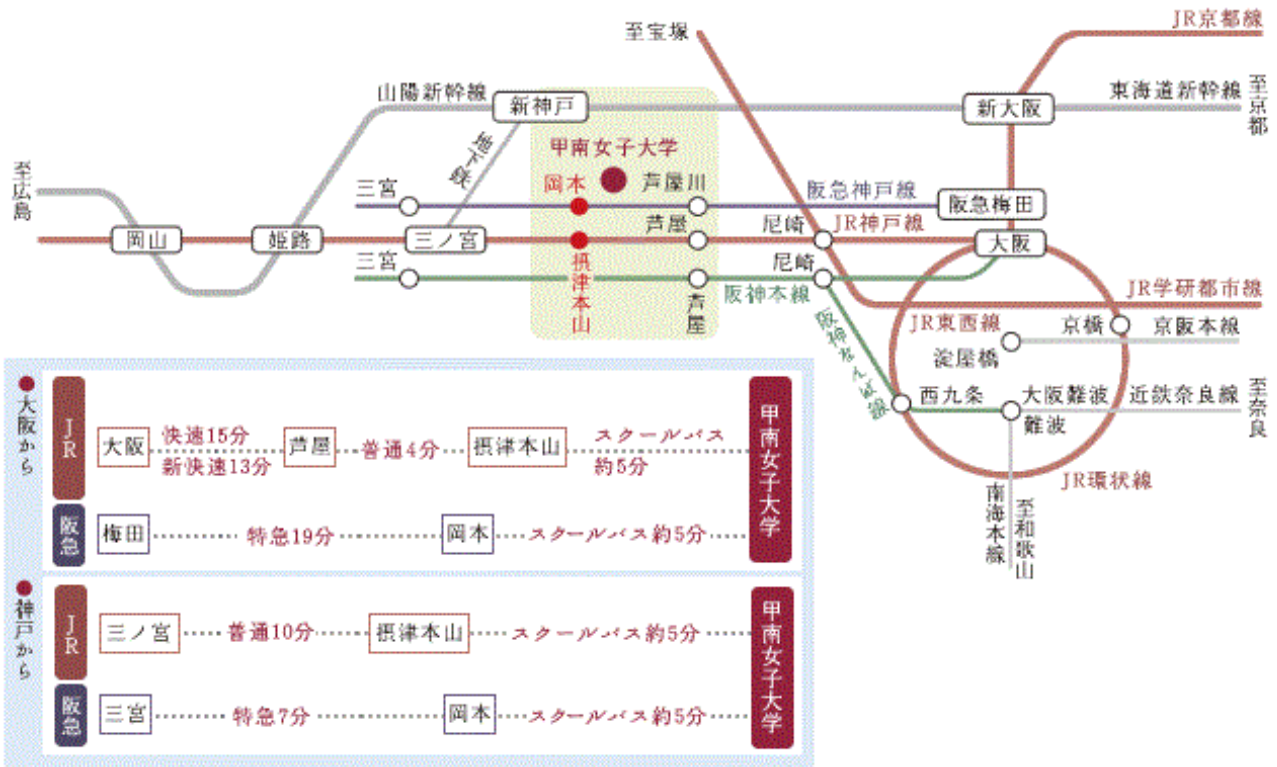

【第12回子ども学会議・会場案内・全体図】

9号館 2階

9号館 1階

第1学生会館1F

第1学生会館3F

第1学生会館4F

【会場校からのご案内】

- ・自家用車でのご来学はご遠慮下さい。
- ・JR 摂津本山駅または阪急岡本駅を出て、山手幹線沿いに東へ徒歩5分のところにスクールバス乗り場がございます。ご来場にはスクールバスをご利用下さい。
- ・受付は9号館2階で行います。
- ・受付にて、大きなお荷物をお預かりできます(クローク)。なお、10日(土)は18時まで、11日(日)は17時までに、お荷物を引き取りに来て下さい。詳しくは受付にてお尋ね下さい。
- ・ポスターは、多くの参加者にご覧頂けるよう、可能な限り2日目も掲示し、学会終了後に各自で撤去して下さい。なお、残されたポスターについては、事務局で処分いたします。
- ・昼食は、第1学生会館1階にてお召し上がり下さい。(2日目のランチョンセミナーは除く)
- ・お弁当のご予約頂いた方のみ、第1学生会館にてお弁当をお渡しします。
- ・昼食等の当日販売は行いません。
- ・期間中、大学生協の営業はありません。また大学周辺にコンビニや食堂等はありません。
- ・大学敷地内はすべて禁煙です。
- ・11日(日)午後の公開シンポジウムは混雑が予想されます。満員の場合、921教室、911教室へのサテライト中継を行う予定です。

甲南女子大学・スクールバス時刻表

2015年10月10日(土曜日)

時	大学発	時	本山発
8		8	30 45
9		9	00 20 40
10		10	00 20
11		11	
12	20 50	12	
13		13	20
14		14	
15	40	15	
16		16	
17	40 ←	17	
18	→ 40	18	
19	50	19	
20	10	20	

※ ← → 印は、満車になり次第出發します。

2015年10月11日(日曜日)

時	大学発	時	本山発
8		8	30 45
9		9	00 20 40
10		10	00 20
11		11	
12		12	
13		13	
14		14	00 20 40
15		15	
16		16	45
17	10 ← →	17	
18	00	18	

※ ← → 印は、満車になり次第出發します。

甲南女子大学までのアクセス

- 最寄駅は阪急岡本駅、またはJR 摂津本山駅です。
- 阪急岡本駅、JR 摂津本山駅から、甲南女子大学スクールバス乗り場にお越しください。(徒歩5分)
- 阪急岡本駅、JR 摂津本山駅の出口付近それぞれに案内係を配置する予定です。
- 駅の案内係から本学スクールバス乗り場までの地図を配布予定です。
- 本学構内に駐車場はございません。自家用車でのご来場はご遠慮ください。