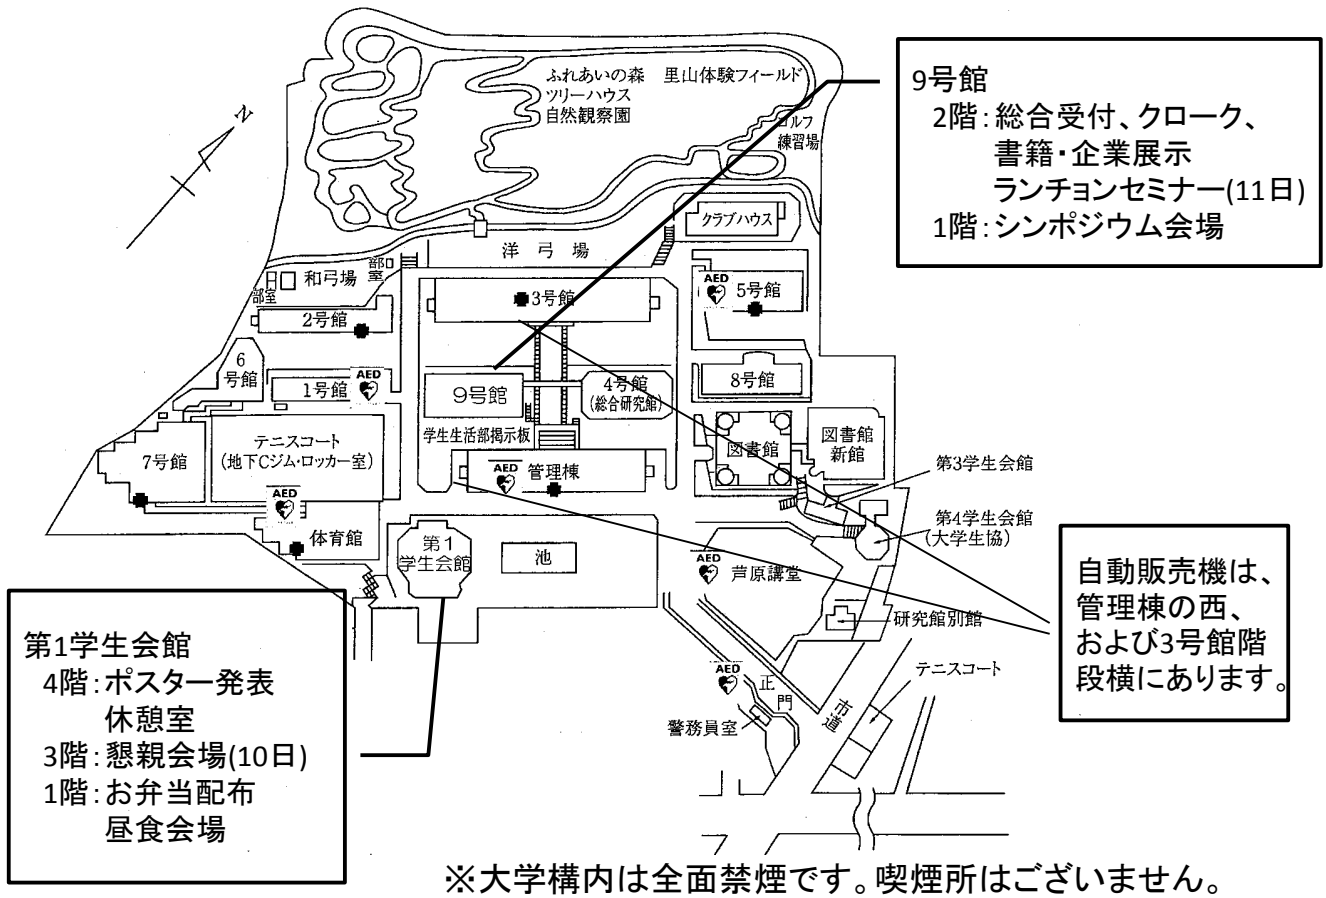

【第12回子ども学会議・会場案内・全体図】

9号館 2階

9号館 1階

第1学生会館1F

第1学生会館3F

第1学生会館4F

【会場校からのご案内】

- ・自家用車でのご来学はご遠慮下さい。
- ・JR 摂津本山駅または阪急岡本駅を出て、山手幹線沿いに東へ徒歩5分のところにスクールバス乗り場がございます。ご来場にはスクールバスをご利用下さい。
- ・受付は9号館2階で行います。
- ・受付にて、大きなお荷物をお預かりできます(クローク)。なお、10日(土)は18時まで、11日(日)は17時までに、お荷物を引き取りに来て下さい。詳しくは受付にてお尋ね下さい。
- ・ポスターは、多くの参加者にご覧頂けるよう、可能な限り2日目も掲示し、学会終了後に各自で撤去して下さい。なお、残されたポスターについては、事務局で処分いたします。
- ・昼食は、第1学生会館1階にてお召し上がり下さい。(2日目のランチョンセミナーは除く)
- ・お弁当のご予約頂いた方のみ、第1学生会館にてお弁当をお渡しします。
- ・昼食等の当日販売は行いません。
- ・期間中、大学生協の営業はありません。また大学周辺にコンビニや食堂等はありません。
- ・大学敷地内はすべて禁煙です。
- ・11日(日)午後の公開シンポジウムは混雑が予想されます。満員の場合、921教室、911教室へのサテライト中継を行う予定です。

甲南女子大学・スクールバス時刻表

2015年10月10日(土曜日)

時	大学発	時	本山発
8		8	30 45
9		9	00 20 40
10		10	00 20
11		11	
12	20 50	12	
13		13	20
14		14	
15	40	15	
16		16	
17	40 ←	17	
18	→ 40	18	
19	50	19	
20	10	20	

※ ← → 印は、満車になり次第出發します。

2015年10月11日(日曜日)

時	大学発	時	本山発
8		8	30 45
9		9	00 20 40
10		10	00 20
11		11	
12		12	
13		13	
14		14	00 20 40
15		15	
16		16	45
17	10 ← →	17	
18	00	18	

※ ← → 印は、満車になり次第出發します。

甲南女子大学までのアクセス

- 最寄駅は阪急岡本駅、またはJR 摂津本山駅です。
- 阪急岡本駅、JR 摂津本山駅から、甲南女子大学スクールバス乗り場にお越しください。(徒歩5分)
- 阪急岡本駅、JR 摂津本山駅の出口付近それぞれに案内係を配置する予定です。
- 駅の案内係から本学スクールバス乗り場までの地図を配布予定です。
- 本学構内に駐車場はございません。自家用車でのご来場はご遠慮ください。