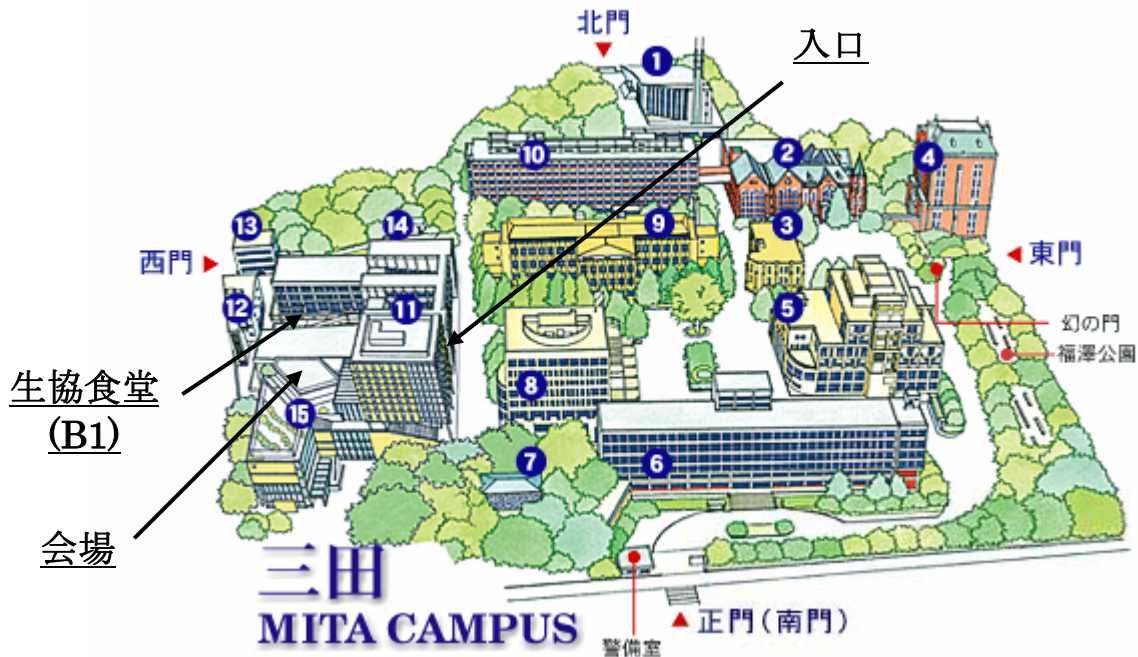

▶ キャンパスマップ ▶

- 【1】北館 ●4F…会議室●3F…塾員センター、基金室、創立150年記念事業室●2F…ホール、会議室1・2、ファカルティクラブ、保健管理センター●1F…通信教育部、管財部(工務担当、施設担当)、ザ・カフェテリア、会議室
- 【2】図書館旧館 福澤研究センター、斯道文庫、大会議室・小会議室、記念室、展示室
- 【3】塾監局 ●3F…塾長室、人事部、学術事業連携室、ハラスメント防止委員会事務局、国際連携推進室、経営改革推進室、第3会議室●2F…塾長室(秘書担当)●1F…総務部、広報室、一貫教育支援センター、経理部、管財部(管財担当・防災・育林担当)
- 【4】東館 ●8F…ホール、小会議室●6・7F…G-SEO Lab●5F…プロジェクト室、交流スペース●4F…グローバルセキュリティ研究所事務局、G-SEO セミナー室
- 【5】図書館新館 メディアセンター本部、三田メディアセンター、AVホール
- 【6】南校舎(411～458) ●2F…教員室●1F…入学センター、外国語教育研究センター、外国語学校、学生ラウンジ、就職資料室●B1F…学事センター、学生総合センター

- 【7】三田演説館
- 【8】大学院校舎(311～358) ●8F…産業研究所、東アジア研究所●7F…メディア・コミュニケーション研究所、司法研究室、会計研究室●6F…大学院生研究室●3F…共用パソコン室●2F…共用パソコン室●B1F…三田インフォメーションテクノロジーセンター
- 【9】第1校舎(101～147) ●4F…訪問教員用研究室
- 【10】研究室棟 学部長室、学部長秘書室、三田研究支援センター、談話室、会議室A・B、研究室個室、研究室事務室
- 【11】西校舎(501～545) ●1F…ホール、山食●B1F…学生食堂(生協)●B2F…学生相談室、学生団体ルーム
- 【12】購買施設棟 生協購買部
- 【13】西館 ●3F…三田文学編集部●2F…体育会事務局、業務監査室、労働組合三田支部●1F…体育会本部
- 【14】労働組合本部

※()は教室番号です。

- 【西別館】●5・4F…言語文化研究所、3F…アートセンター、2F…デジタルメディア・コンテンツ統合研究機構、1F…インフォメーションテクノロジーセンター本部、1F…デジタルメディア・コンテンツ統合研究機構
- 【東別館】●2F…新法人経営システムプロジェクト室、(株)産学術事業会 ●1F…総合研究推進機構事務局、研究推進センター、インキュベーションセンター、研究支援センター本部、延世大学東京オフィス
- 【三田川崎ビル】(キャンパスから東門を出て桜田通りを左に進む)●3F…知的資産センター

▶ 会場のご案内 ▶

- 西校舎ホール
- 西校舎 1F
- 西校舎 B1 エントランススペース
- 生協食堂

- 講演・シンポジウム会場
- 受付
- ポスター会場
- 交流会会場